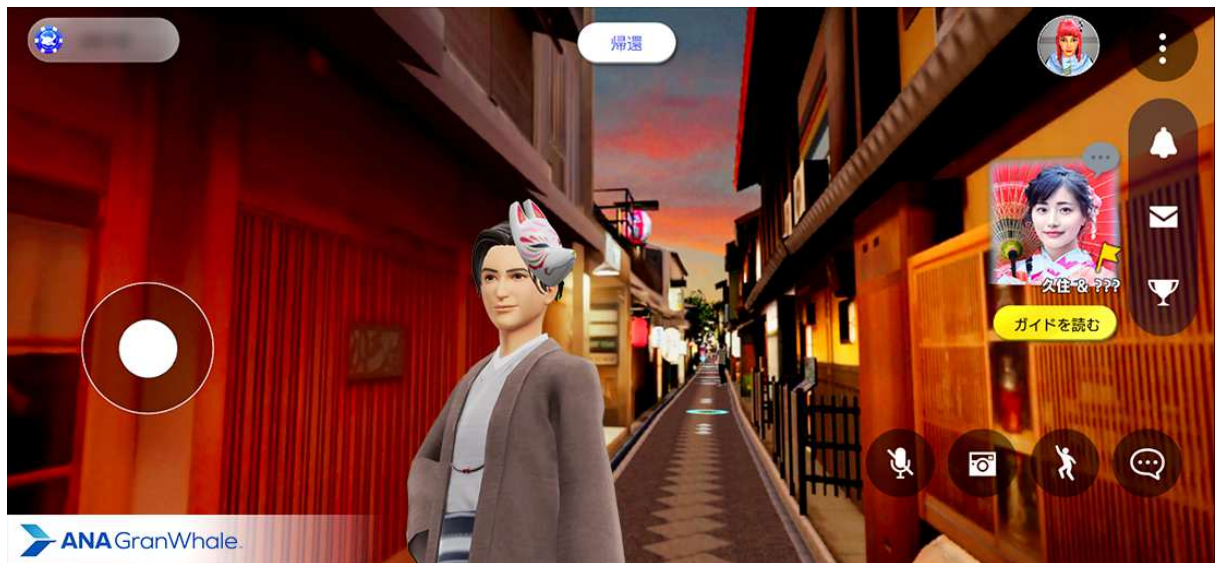

第 23-327 号

2024 年 1 月 16 日

ANA NEO 株式会社

『ANA GranWhale』、京都のバーチャル旅行で豪華賞品が 当たるキャンペーンを開催！

～さらに！リアルな観光でプレゼントが貰えるデジタルスタンプラリーも同時開催！～

ANA NEO 株式会社（本社:東京都港区、代表取締役社長:富田 光欧、以下「ANA NEO」）は、本日 2024 年 1 月 16 日（火）、スマートフォン向けバーチャル旅行プラットフォームアプリ『ANA GranWhale』で、京都の「先斗町」と「祇園新橋」のバーチャル旅行で豪華賞品が当たるキャンペーンを開催します。さらにアプリ内だけではなく、実際の「先斗町」と「祇園新橋」を観光しながらプレゼントが貰えるデジタルスタンプラリーを同時開催します。

『ANA GranWhale』が贈る、バーチャルとリアルでも楽しめる京都の「先斗町」と「祇園新橋」の旅をぜひお楽しみください。

◆京都の「先斗町」&「祇園新橋」へのバーチャル旅行で豪華賞品が当たるキャンペーンを開催！

『ANA GranWhale』の V-TRIP 先である京都の「先斗町」と「祇園新橋」をアバターで散策しよう！3D空間で再現した京都を楽しんで応募条件を達成すると、抽選で合計 13 名様に豪華賞品をプレゼントします！詳細はキャンペーンサイトをご確認ください。

京都の以下のどちらかの V-TRIP 先で写真を撮影

- ・ 「Fun&Future おこしやす先斗町」
- ・ 「歴史学者 磯田道史が案内する祇園新橋散策ツアー」

◆STEP 2 : 撮影した写真を X でシェアしよう！

- ① ANA GranWhale【公式】X アカウント (@ANA_GranWhale) をフォロー
- ② 「#バーチャル京都で豪華賞品」をつけて撮影した写真をポスト

◆STEP 3 : WEB アンケートに答えよう！

プロジェクトの一つとして、「ANA GranWhale」では「先斗町・鴨川エリア」および「祇園新橋エリア」の PLATEAU3D 都市モデルを活用しております。

◆バーチャルトラベルプラットフォーム『ANA GranWhale』とは

『ANA GranWhale』は、バーチャル空間にさまざまな旅先を再現することで、より自由に、より快適に旅をお楽しみいただけるプラットフォームアプリです。V-TRIP（バーチャル旅行空間）および Sky モール（ショッピング空間）のサービスで構成されています。また、『ANA GranWhale』のアプリ内で提供されているアイテム「グランチップ」を集めると、ANA のマイルに交換することができ、リアルの旅でもご活用いただくことができます。スマートフォンでワールドトラベラー（アバター）となって、ANA がおススメする旅先やショッピングをヴァイオリニスト、作曲家として国内外で活躍する葉加瀬太郎氏が作曲したメロディーとともに楽しみください！ Sky アテンダント一同、皆様のご搭乗をお待ちしております！